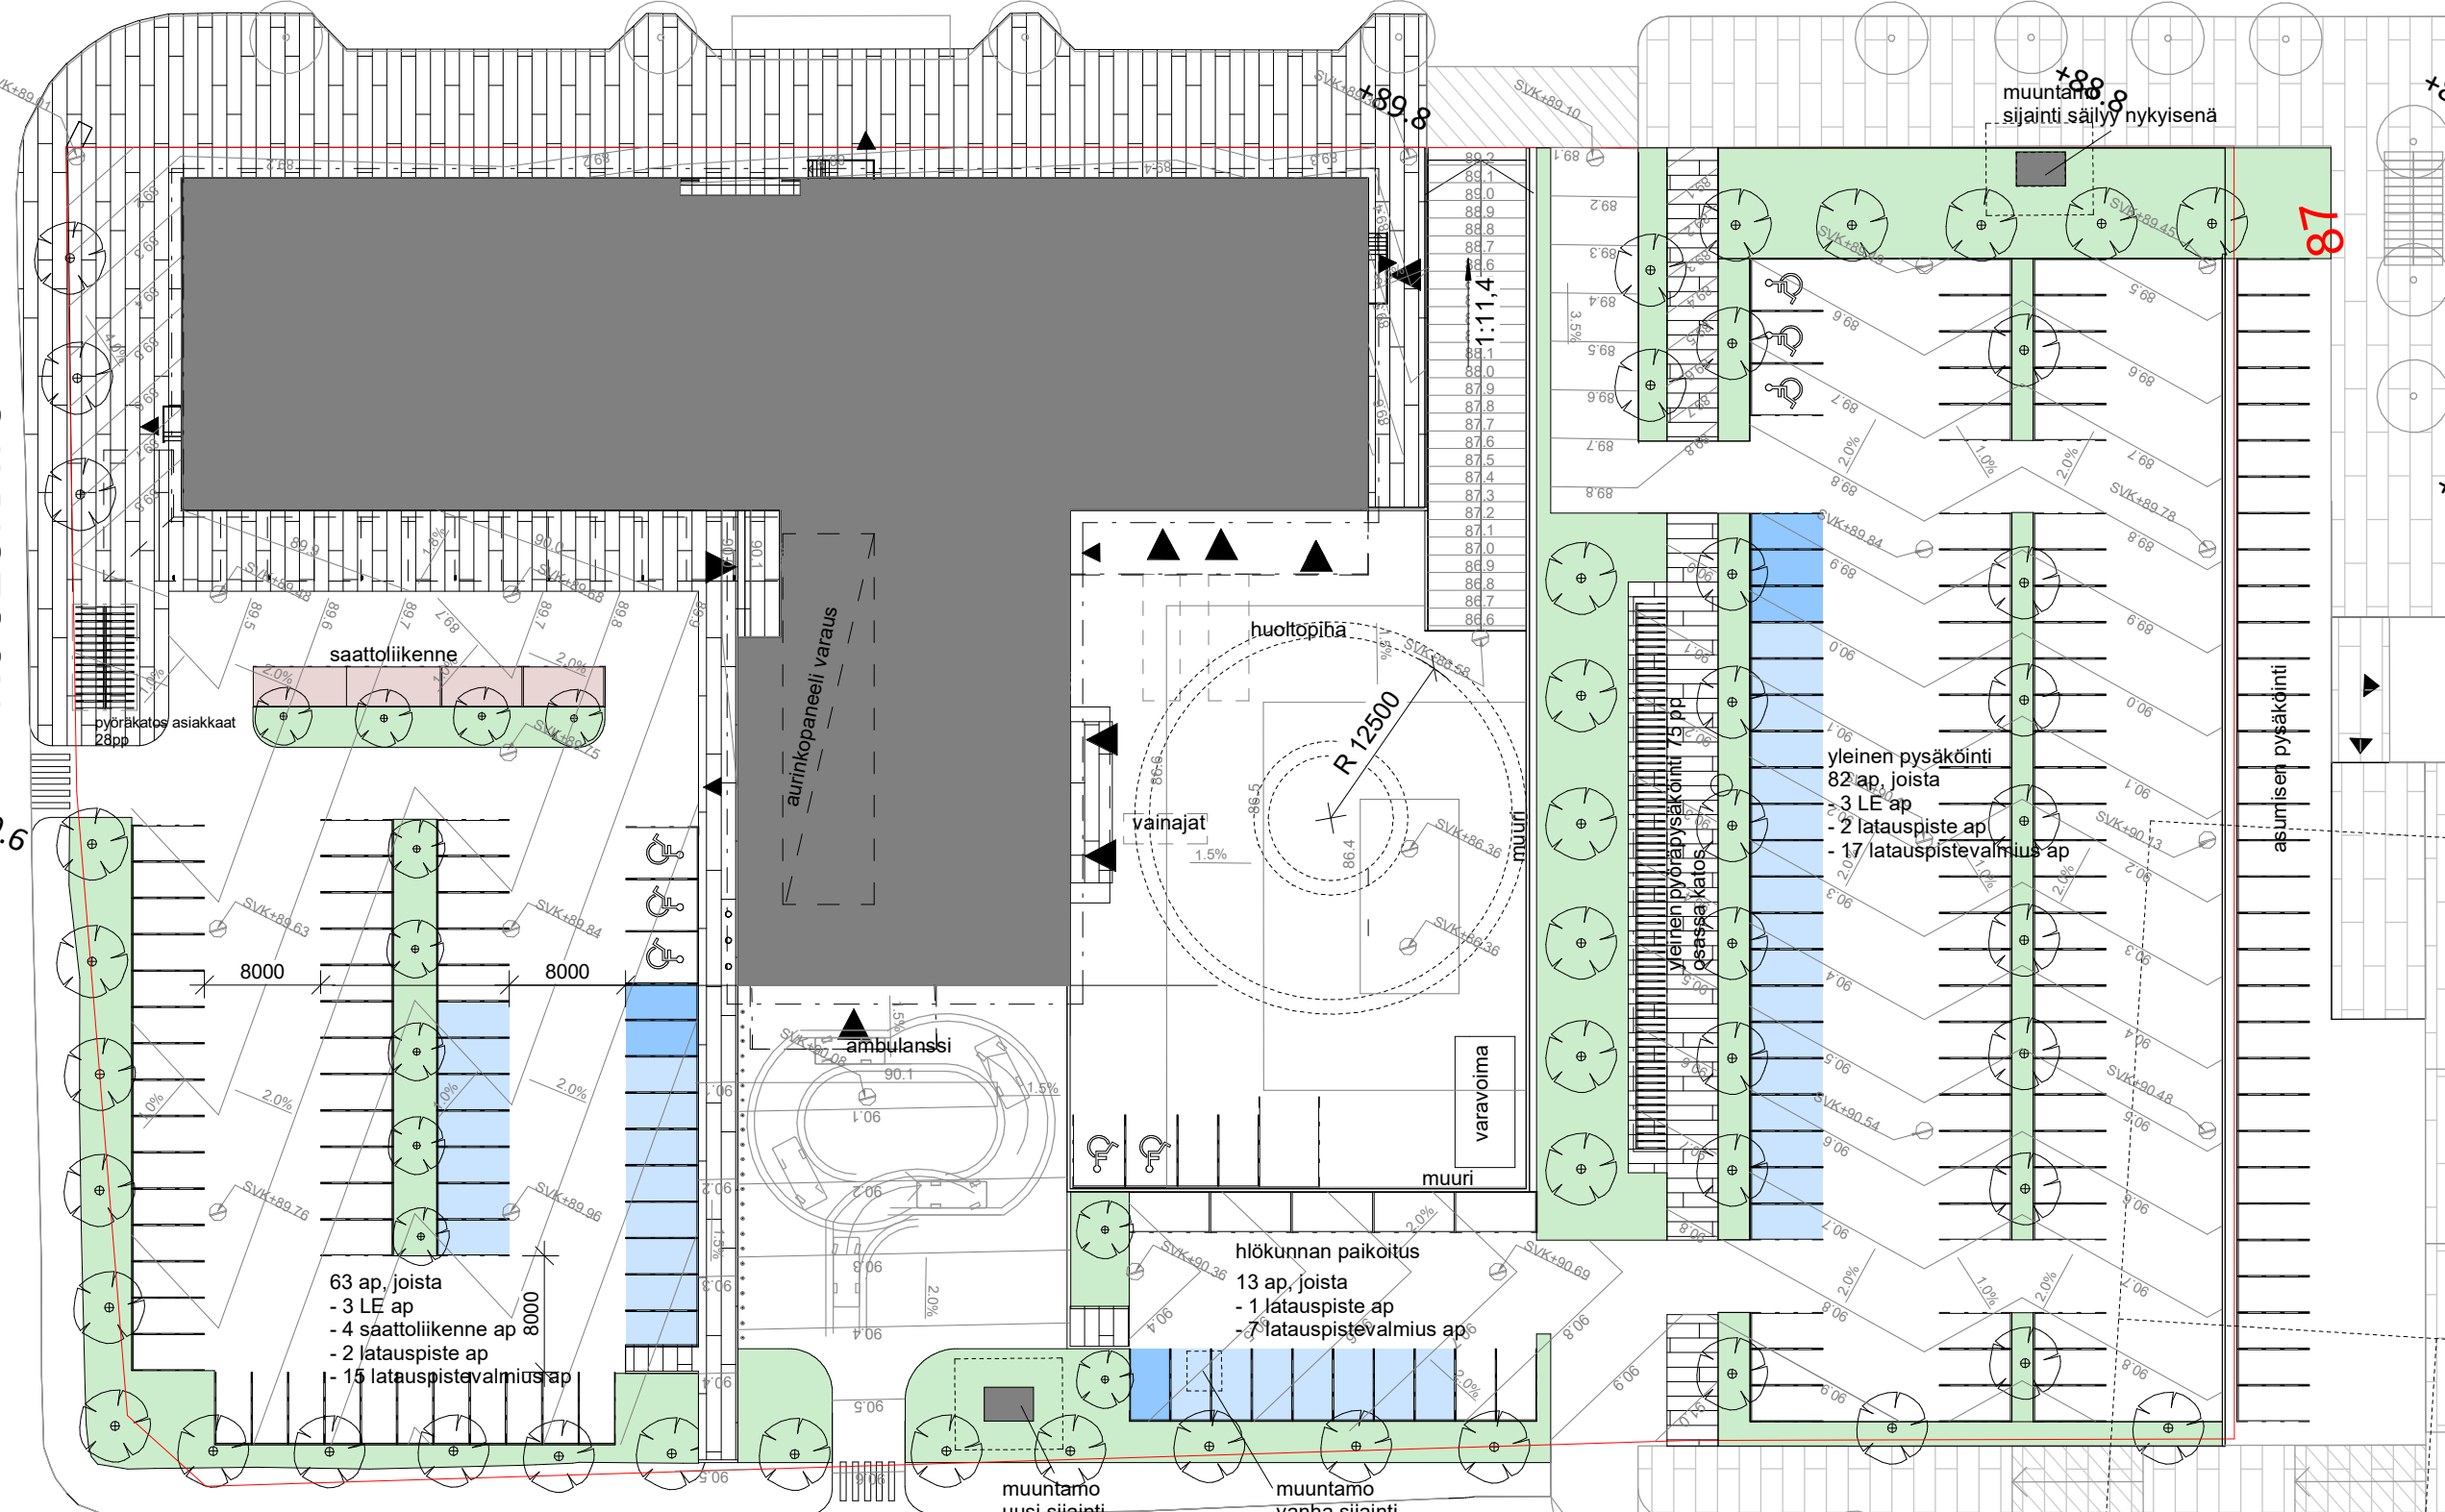

KESKUSKATU

KOULUKATU

KIRNUKUJA

+89.0

+90.0

+86

+8

+89.6

+89.6

+90.6

+91.0

saattoliikenne

pyöräkatot asiakkaat 23pp

aurinkopaneeli varaus

huoltopiha

vainajat

R 12500

ambulanssi

varavoima

muuri

63 ap, joista

- 3 LE ap
- 4 saattoliikenne ap
- 2 latauspiste ap
- 15 latauspistevalmius ap

hlökunnan paikoitus

13 ap, joista

muuntamo vanha sijainti